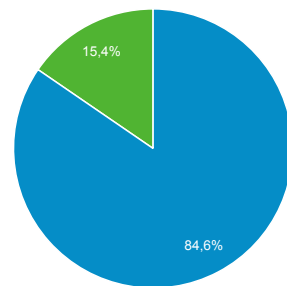

27,07 %

1,81 v. 1,42

Vracajúci sa používatelia

27,47 %

2,19 v. 1,72

Noví používatelia

20,54 %

1,49 v. 1,24

Návštevnosť z vyhľadáva...

34,47 %

1,68 v. 1,25

Noví používatelia

Návštevnosť z vyhľadávania

Priem. trvanie relácie

Všetci používatelia

93,55 %