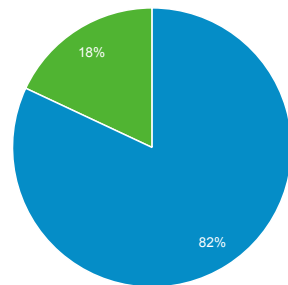

Vracajúci sa používatelia
0,00 %
0 v. 0

Noví používatelia
22,03 %
136 820 v. 112 118

Návštevnosť z vyhľadáva...
19,16 %
99 189 v. 83 242

Relácie
Všetci používatelia
37,18 %
250 480 v. 182 596

Vracajúci sa používatelia
61,27 %
113 660 v. 70 478

Noví používatelia
22,03 %
136 820 v. 112 118

Návštevnosť z vyhľadáva...
34,48 %
145 890 v. 108 485

■ New Visitor ■ Returning Visitor

1.1.2017 - 31.12.2017

Všetci používatelia

Vracajúci sa používatelia

Noví používatelia

Návštevnosť z vyhľadávania

1.1.2016 - 31.12.2016

Všetci používatelia

Vracajúci sa používatelia

Počet relácií na jedného používateľa

Všetci používatelia

12,65 %

1,82 v. 1,61