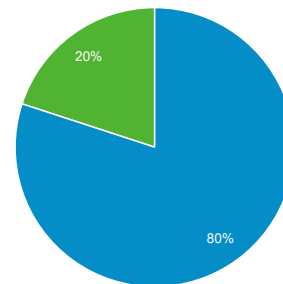

Vracajúci sa používatelia
0,00 %
0 v. 0

Noví používatelia
22,03 %
136 820 v. 112 118

Návštevnosť z vyhľadáva...
19,16 %
99 189 v. 83 242

Relácie
Všetci používatelia
37,18 %
250 480 v. 182 596

Vracajúci sa používatelia
61,27 %
113 660 v. 70 478

Noví používatelia
22,03 %
136 820 v. 112 118

Návštevnosť z vyhľadáva...
34,48 %
145 890 v. 108 485

■ New Visitor ■ Returning Visitor

1.1.2017 - 31.12.2017

Všetci používatelia

Vracajúci sa používatelia

Noví používatelia

Návštevnosť z vyhľadávania

1.1.2016 - 31.12.2016

Všetci používatelia

Vracajúci sa používatelia

Počet relácií na jedného používateľa

Všetci používatelia

12,65 %

1,82 v. 1,61