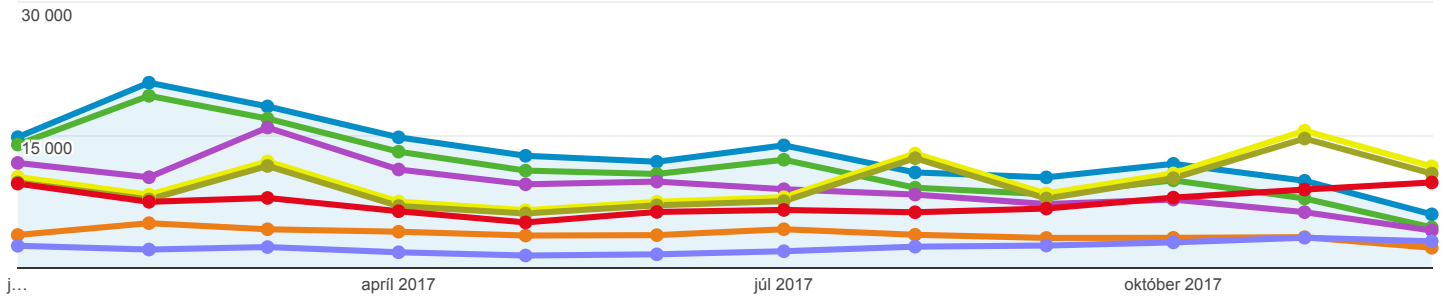

Prehľad publika

1. 1. 2017 - 31. 12. 2017
Porovnať s: 1. 1. 2016 - 31. 12. 2016

Prehľad

1.1.2017 - 31.12.2017:

● Používatelia (Všetci používatelia)
 ● Používatelia (Vracajúci sa používatelia)
 ● Používatelia (Noví používatelia)
 ● Používatelia (Návštevnosť z vyhľadávania)

1.1.2016 - 31.12.2016:

● Používatelia (Všetci používatelia)
 ● Používatelia (Vracajúci sa používatelia)
 ● Používatelia (Noví používatelia)
 ● Používatelia (Návštevnosť z vyhľadávania)

Používatelia
Všetci používatelia
21,77 %
137 715 v. 113 091