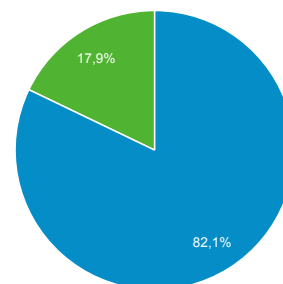

1.1.2016 - 31.12.2016

Všetci používatelia