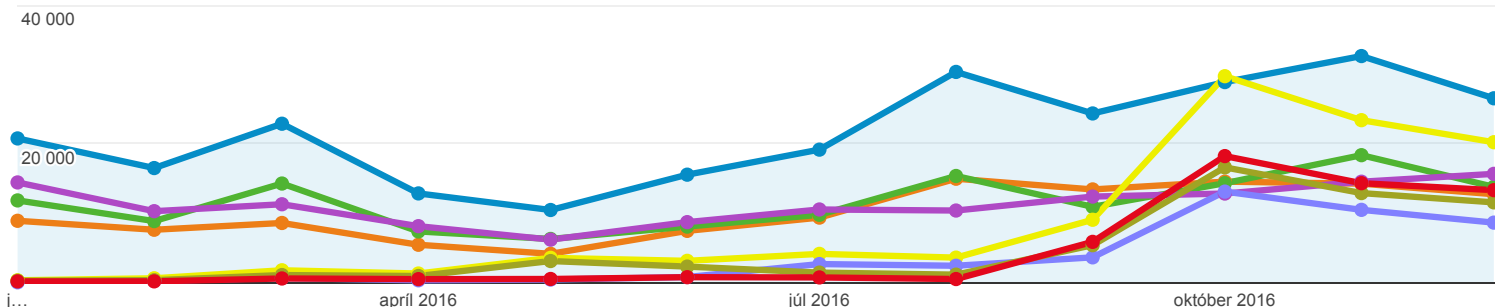

1. 1. 2016 - 31. 12. 2016
Porovnať s: 1. 1. 2015 - 31. 12. 2015

Stránky

Všetci používatelia
Zobrazenia stránky: +0,00 %

Vracajúci sa použív...
Zobrazenia stránky: +3,33 %

Noví používatelia
Zobrazenia stránky: -3,32 %

Návštevnosť z vyhľ...
Zobrazenia stránky: -3,44 %

Prieskumník

1.1.2016 - 31.12.2016:

Zobrazenia stránky (Všetci používatelia)   Zobrazenia stránky (Vracajúci sa používatelia)   Zobrazenia stránky (Noví používatelia)
Zobrazenia stránky (Návštevnosť z vyhľadávania)

1.1.2015 - 31.12.2015:

Zobrazenia stránky (Všetci používatelia)   Zobrazenia stránky (Vracajúci sa používatelia)   Zobrazenia stránky (Noví používatelia)
Zobrazenia stránky (Návštevnosť z vyhľadávania)

Stránka	Zobrazenia stránky	Jedinečné zobrazenia stránky
Všetci používatelia	157,99 % 261 115 v. 101 211	164,40 % 209 012 v. 79 050
Vracajúci sa používatelia	178,09 % 121 655 v. 43 747	196,12 % 87 752 v. 29 634
Noví používatelia	142,71 % 139 298 v. 57 393	145,53 % 121 119 v. 49 330
Návštevnosť z vyhľadávania	142,19 % 135 755 v. 56 053	145,85 % 118 240 v. 48 094
1. /		
1.1.2016 - 31.12.2016		
Všetci používatelia	27 318	11,62 %
Vracajúci sa používatelia	12 213	11,53 %
Noví používatelia	15 105	11,71 %
Návštevnosť z vyhľadávania	15 202	12,06 %
1.1.2015 - 31.12.2015		
Všetci používatelia	10 385	10,48 %
Vracajúci sa používatelia	4 647	10,41 %
Noví používatelia	5 738	10,54 %
Návštevnosť z vyhľadávania	4 832	8,87 %
2. /odstupenie-od-zmluvy/		
1.1.2016 - 31.12.2016		
Všetci používatelia	17 991	6,99 %