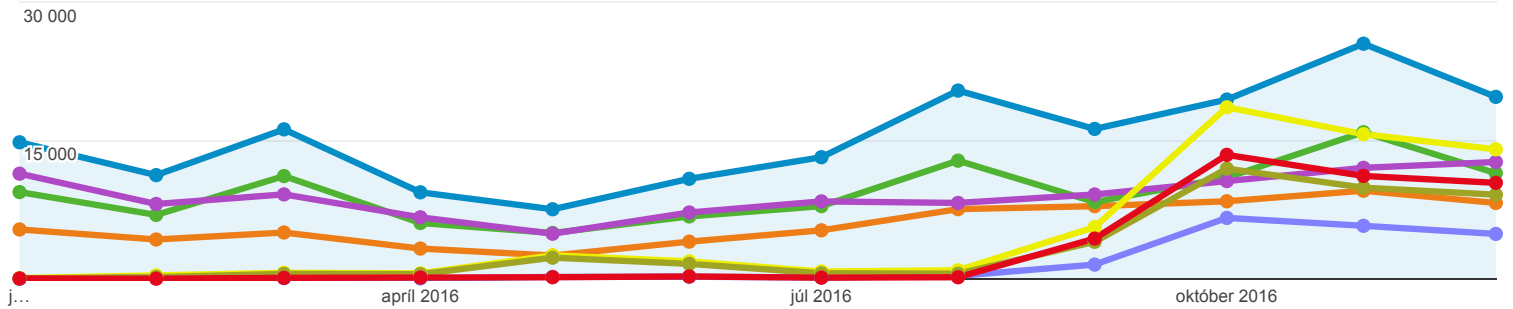

1. 1. 2016 - 31. 12. 2016
Porovnať s: 1. 1. 2015 - 31. 12. 2015

Prehľad publika

Všetci používatelia
Relácie: +0,00 %

Vracajúci sa použív...
Relácie: +6,01 %

Noví používatelia
Relácie: -6,01 %

Návštevnosť z vyhľ...
Relácie: -6,70 %

Prehľad

1.1.2016 - 31.12.2016:

● Relácie (Všetci používatelia) ● Relácie (Vracajúci sa používatelia) ● Relácie (Noví používatelia) ● Relácie (Návštevnosť z vyhľadávania)

1.1.2015 - 31.12.2015:

● Relácie (Všetci používatelia) ● Relácie (Vracajúci sa používatelia) ● Relácie (Noví používatelia) ● Relácie (Návštevnosť z vyhľadávania)