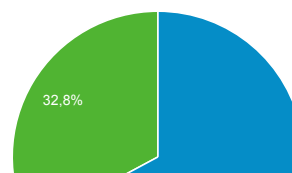

143,29 %

139 813 v. 57 468

Noví používatelia

Návštevnosť z vyhľadávania

1.1.2015 - 31.12.2015

Všetci používatelia

Vracajúci sa používatelia

Noví používatelia

Návštevnosť z vyhľadávania

Mesto	Relácie	% Relácie
1. Bratislava		
1.1.2016 - 31.12.2016		
Všetci používatelia	66 060	35,78 %
Vracajúci sa používatelia	26 670	37,16 %
Noví používatelia	39 389	34,91 %
Návštevnosť z vyhľadávania	39 200	36,03 %