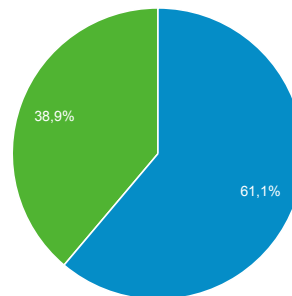

Prehľad

1.1.2016 - 31.12.2016:

● Relácie (Všetci používatelia) ● Relácie (Vracajúci sa používatelia) ● Relácie (Noví používatelia) ● Relácie (Návštevnosť z vyhľadávania)

1.1.2015 - 31.12.2015:

● Relácie (Všetci používatelia) ● Relácie (Vracajúci sa používatelia) ● Relácie (Noví používatelia) ● Relácie (Návštevnosť z vyhľadávania)

■ New Visitor ■ Returning Visitor

1.1.2016 - 31.12.2016

Všetci používatelia

Vracajúci sa používatelia

Relácie

Všetci používatelia

197,22 %

184 834 v. 62 187