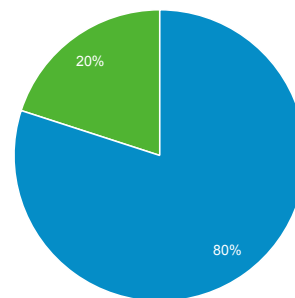

Zobrazenia stránky

Všetci používatelia

158,42 %

261 818 v. 101 315

Vracajúci sa používatelia

178,25 %

122 004 v. 43 847

Noví používatelia

143,29 %

139 813 v. 57 468

Noví používatelia

Návštevnosť z vyhľadávania

1.1.2015 - 31.12.2015

Všetci používatelia

Vracajúci sa používatelia

Noví používatelia

Návštevnosť z vyhľadávania

Mesto	Relácie	% Relácie
1. Bratislava		
1.1.2016 - 31.12.2016		
Všetci používatelia	66 060	35,78 %
Vracajúci sa používatelia	26 670	37,16 %
Noví používatelia	39 389	34,91 %
Návštevnosť z vyhľadávania	39 200	36,03 %