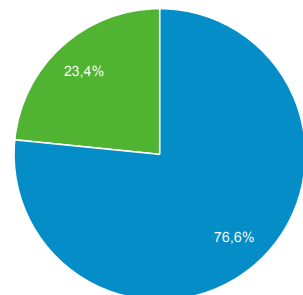

Zobrazenia stránky

Všetci používatelia

158,42 %

261 818 v. 101 315

Vracajúci sa používatelia

178,25 %

122 004 v. 43 847

Noví používatelia

143,29 %

139 813 v. 57 468

Noví používatelia

Návštevnosť z vyhľadávania

1.1.2015 - 31.12.2015

Všetci používatelia

Vracajúci sa používatelia

Noví používatelia

Návštevnosť z vyhľadávania

Mesto	Relácie	% Relácie
1. Bratislava		
1.1.2016 - 31.12.2016		
Všetci používatelia	66 060	35,78 %
Vracajúci sa používatelia	26 670	37,16 %
Noví používatelia	39 389	34,91 %
Návštevnosť z vyhľadávania	39 200	36,03 %